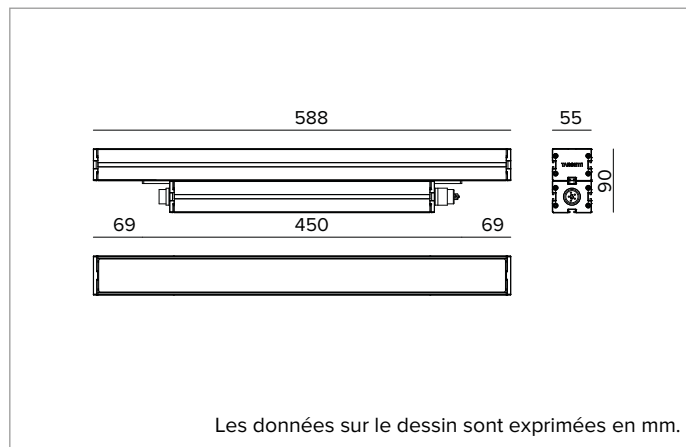

### Projecteur LED linéaire orientable

		4000K	H(m)	D(m)	Emax(lx)
		Ra80		11°	
		Fixture Power	35W	1	0.19 49899
		Source Flux	4798lm	2	0.39 12475
		Fixture Flux	2884lm	3	0.58 5544
		Efficacy	82lm/W	4	0.78 3119
TS2077	Imax=10400cd/klm	Imax	49899cd	5	0.97 1996

**Couleur et finition** : Brun cuivré

**Dimensions** : L=588mm

**Poids** : 3,2Kg

**Version** : Comfort

**Degré de protection** : IP66,IP67,IP68,IP69

**Résistance mécanique** : IK07